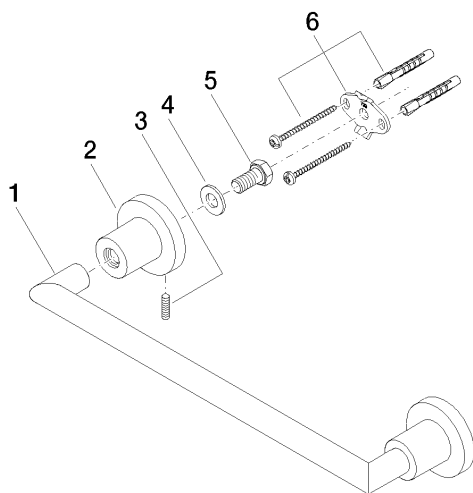

83 030 892

- gauge 300 mm
- width 355mm
- height 55 mm
- rosette Ø 55 mm
- 80mm projection

	Chrome	83 030 892-00
	Brushed Platinum	83 030 892-06
	Platinum	83 030 892-08
	Dark Chrome	83 030 892-19
	Brushed Durabronze (23kt Gold)	83 030 892-28
	Matte Black	83 030 892-33
	Brushed Champagne (22kt Gold)	83 030 892-46
	Champagne (22kt Gold)	83 030 892-47
	Brushed Chrome	83 030 892-93
	Brushed Dark Platinum	83 030 892-99

83 030 892

mm [inches]

Certificates

TÜV_B0358530023_ TÜV_B0358530023_

Dt. EN.

83 030 892

Parts for other finishes can be found here: [Brushed](#)
[Platinum](#)

Spare parts list

No.	Item Number	Name	Quantity used	Delivery time
1	05 28 22 587 00-00	holder	1	10
2	08 17 89 505-00	holder	2	10
3	04 31 11 113 00 90	pin	2	2
4	09 30 11 046 90	disc	2	2
5	09 30 30 071 90	screw	2	2
6	05 17 20 739 00 90	fixing set	2	2